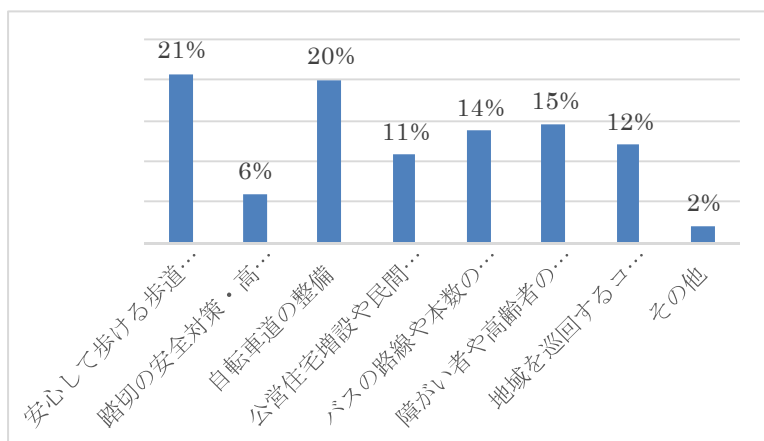

市民アンケートへのご協力 ありがとうございました

日本共産党西宮市会議員団が実施した「市民アンケート」。2018年6月5日、現在、743通、アンケート結果が議員団に届いています。市民のみなさんへの結果報告が大変遅くなりましたが、集計ができましたので、お知らせします。今後もこのアンケート結果を踏まえて、子どもから高齢者まで、安心して暮らせる西宮市にいくために全力で頑張ります。

1、日々の暮らしについておたずねします。

*以前と比べてどう変わりましたか *苦しい、悪くなった原因は

2、若者や学生の暮らしについておたずねします。

*若者が住み続けられるまちにするために何を望めますか

3、子どもたちの健やかな成長や教育にかかわる施策についておたずねします。

*子どもたちの成長や教育を充実させるために何を望めますか

4、高齢者を大切にする施策についておたずねします。

*どんな施策に力をいれたいと思われませんか

5、西宮市のまちづくりについておたずねします。

*まちづくりについて望むことはなんですか

その他、具体的な要望

- ・門戸厄神駅近くに住んでいるが、JR西宮駅に出るのがとても不便、フレンテの催しに参加したくても交通手段がない。バス路線を増やしてほしい。(60歳代女性)
- ・低料金で利用できる温水プール。(60歳代男性)
- ・図書館分室の開館時間を長くしてほしい。(60歳代女性)
- ・駅のホームドアを設置してほしい。(70歳代男性)
- ・公営住宅を増やしてほしい。(60歳代男性)
- ・南北の交通機関を整備してほしい。(70歳代女性)
- ・格安の料金で乗れるコミュニティバスを(60歳代女性)