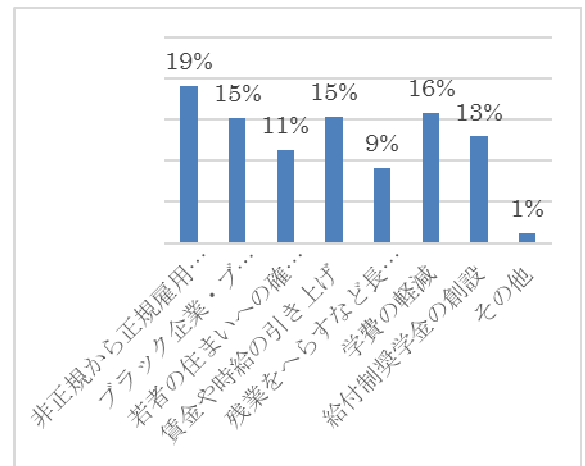

市民アンケートへのご協力 ありがとうございました

日本共産党西宮市会議員団が実施した「市民アンケート」。2018年6月5日、現在、743通、アンケート結果が議員団に届いています。市民のみなさんへの結果報告が大変遅くなりましたが、集計ができましたので、お知らせします。今後もこのアンケート結果を踏まえて、子どもから高齢者まで、安心して暮らせる西宮市にいくために全力で頑張ります。

1、日々の暮らしについておたずねします。

*以前と比べてどう変わりましたか *苦しい、悪くなった原因は

2、若者や学生の暮らしについておたずねします。

*若者が住み続けられるまちにするために何を望めますか

3、子どもたちの健やかな成長や教育にかかわる施策についておたずねします。

*子どもたちの成長や教育を充実させるために何を望めますか

4、高齢者を大切にする施策についておたずねします。

*どんな施策に力をいれたいと思われませんか

5、西宮市のまちづくりについておたずねします。