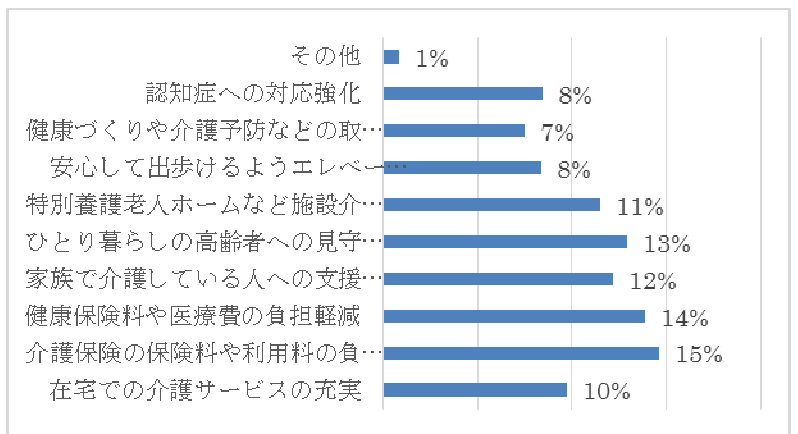

市民アンケートへのご協力 ありがとうございました

日本共産党西宮市会議員団が実施した「市民アンケート」。2018年6月5日、現在、743通、アンケート結果が議員団に届いています。市民のみなさんへの結果報告が大変遅くなりましたが、集計ができましたので、お知らせします。今後もこのアンケート結果を踏まえて、子どもから高齢者まで、安心して暮らせる西宮市にいくために全力で頑張ります。

1、日々の暮らしについておたずねします。

*以前と比べてどう変わりましたか *苦しい、悪くなった原因は

2、若者や学生の暮らしについておたずねします。

*若者が住み続けられるまちにするために何を望めますか

3、子どもたちの健やかな成長や教育にかかわる施策についておたずねします。

*子どもたちの成長や教育を充実させるために何を望めますか

4、高齢者を大切にする施策についておたずねします。

*どんな施策に力をいれたいと思われませんか

5、西宮市のまちづくりについておたずねします。