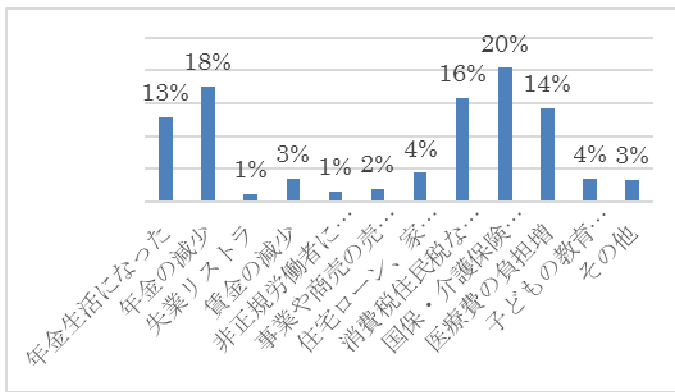

市民アンケートへのご協力 ありがとうございました

日本共産党西宮市会議員団が実施した「市民アンケート」。2018年6月5日、現在、743通、アンケート結果が議員団に届いています。市民のみなさんへの結果報告が大変遅くなりましたが、集計ができましたので、お知らせします。今後もこのアンケート結果を踏まえて、子どもから高齢者まで、安心して暮らせる西宮市にいくために全力で頑張ります。

1、日々の暮らしについておたずねします。

*以前と比べてどう変わりましたか *苦しい、悪くなった原因は

2、若者や学生の暮らしについておたずねします。

*若者が住み続けられるまちにするために何を望めますか

3、子どもたちの健やかな成長や教育にかかわる施策についておたずねします。

*子どもたちの成長や教育を充実させるために何を望めますか

4、高齢者を大切にする施策についておたずねします。

*どんな施策に力をいれたいと思われませんか

5、西宮市のまちづくりについておたずねします。