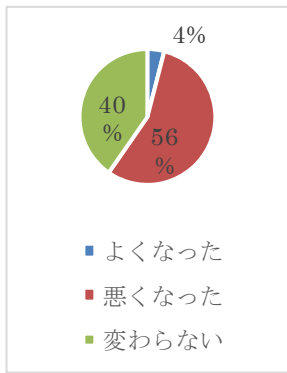

市民アンケートへのご協力 ありがとうございました

日本共産党西宮市会議員団が実施した「市民アンケート」。2018年6月5日、現在、743通、アンケート結果が議員団に届いています。市民のみなさんへの結果報告が大変遅くなりましたが、集計ができましたので、お知らせします。今後もこのアンケート結果を踏まえて、子どもから高齢者まで、安心して暮らせる西宮市にいくために全力で頑張ります。

1、日々の暮らしについておたずねします。

*以前と比べてどう変わりましたか *苦しい、悪くなった原因は

2、若者や学生の暮らしについておたずねします。

*若者が住み続けられるまちにするために何を望めますか

3、子どもたちの健やかな成長や教育にかかわる施策についておたずねします。

*子どもたちの成長や教育を充実させるために何を望めますか

4、高齢者を大切にする施策についておたずねします。

*どんな施策に力をいれたいと思われませんか

5、西宮市のまちづくりについておたずねします。