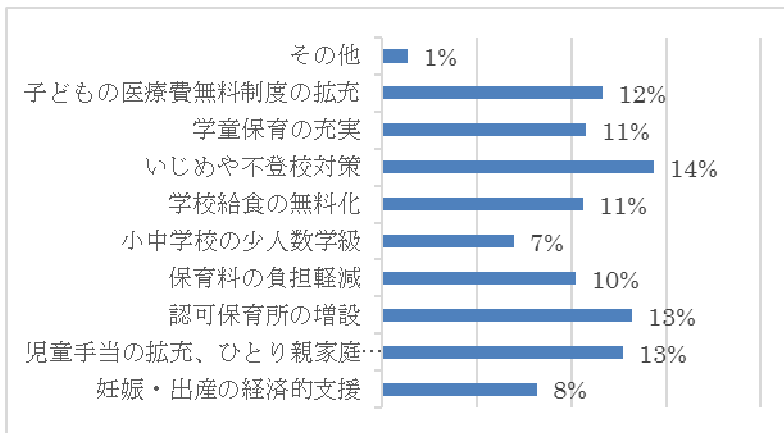

市民アンケートへのご協力 ありがとうございました

日本共産党西宮市会議員団が実施した「市民アンケート」。2018年6月5日、現在、743通、アンケート結果が議員団に届いています。市民のみなさんへの結果報告が大変遅くなりましたが、集計ができましたので、お知らせします。今後もこのアンケート結果を踏まえて、子どもから高齢者まで、安心して暮らせる西宮市にいくために全力で頑張ります。

1、日々の暮らしについておたずねします。

*以前と比べてどう変わりましたか *苦しい、悪くなった原因は

2、若者や学生の暮らしについておたずねします。

*若者が住み続けられるまちにするために何を望めますか

3、子どもたちの健やかな成長や教育にかかわる施策についておたずねします。

*子どもたちの成長や教育を充実させるために何を望めますか

4、高齢者を大切にする施策についておたずねします。

*どんな施策に力をいれたいと思われませんか

5、西宮市のまちづくりについておたずねします。

*まちづくりについて望むことはなんですか

その他、具体的な要望

- ・門戸厄神駅近くに住んでいるが、JR西宮駅に出るのがとても不便、フレンテの催しに参加したくても交通手段がない。バス路線を増やしてほしい。(60歳代女性)
- ・低料金で利用できる温水プール。(60歳代男性)
- ・図書館分室の開館時間を長くしてほしい。(60歳代女性)
- ・駅のホームドアを設置してほしい。(70歳代男性)
- ・公営住宅を増やしてほしい。(60歳代男性)
- ・南北の交通機関を整備してほしい。(70歳代女性)
- ・格安の料金で乗れるコミュニティバスを(60歳代女性)